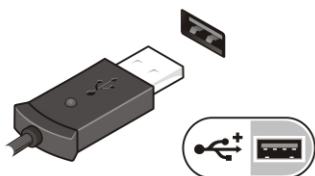

 **HUOMAUTUS:** Jotkin laitteet eivät ehkä sisälly toimitukseen, jos et ole tilannut niitä.

1. Kytke verkkoalaite tietokoneen verkkolaiteliittimeen ja pistorasiaan.

Kuva 7. AC Adapter

2. Kytke verkkokaapeli (valinnainen).

Kuva 8. Verkkoiliitin

3. Kytke USB-laitteet, kuten hiiri ja näppäimistö (valinnainen).

Kuva 9. USB-liitin

4. Avaa tietokoneen näyttö ja käynnistä tietokone painamalla virtapainiketta.

Kuva 10. Virtapainike