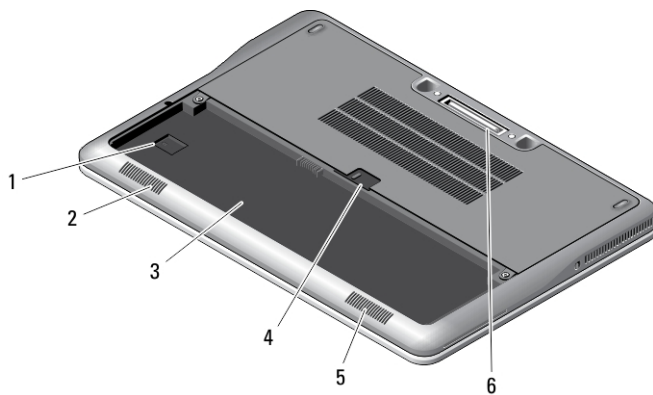

Kuva 1. Näkymä edestä

- | | |
|--|----------------------------------|
| 1. mikrofoni | 11. mini Display Port -liitäntä |
| 2. kamera | 12. USB 3.0 -liitäntä |
| 3. kameran tilavalo | 13. ääni- ja mikrofoniiliitäntä |
| 4. mikrofoni | 14. SD-kortinlukija |
| 5. näyttö | 15. sormenjäljenlukija |
| 6. kiintolevyn tilan merkkivalo | 16. sirukortin etälukija |
| 7. akun tilan merkkivalo | 17. kosketuslevy |
| 8. langattoman yhteyden tilan merkkivalo | 18. kosketuslevyn painikkeet (2) |
| 9. virtapainike | 19. näppäimistö |
| 10. turvalukon paikka | 20. mykistyspainike |

Säädösten mukainen malli : P22S, P40G
Säädösten mukainen tyyppi : P22S001, P40G001
2013-04

21. äänenvoimakkuus alas -painike

22. äänenvoimakkuus ylös -painike

Kuva 2. Näkymä takaa

- | | |
|------------------------------|--------------------------------------|
| 1. virtatilan merkkivalo | 7. USB 3.0 -liitin, jossa PowerShare |
| 2. kiintolevyn toimintavallo | 8. virtaliitin |
| 3. akun tilan merkkivalo | 9. tuuletusaukot |
| 4. verkkoliitin | 10. langaton kytkin |
| 5. USB 3.0 -liitäntä | 11. älykorttipaikka |
| 6. HDMI-liitin | |

Rungon kuva

Kuva 3. Rungon kuva (ilman akkua)

- | | |
|----------------|---------------------|
| 1. USIM-paikka | 4. akun salpa |
| 2. kaiutin | 5. kaiutin |
| 3. akkutila | 6. telakointiliitin |

Latitude E7440 – näkymä edestä ja takaa