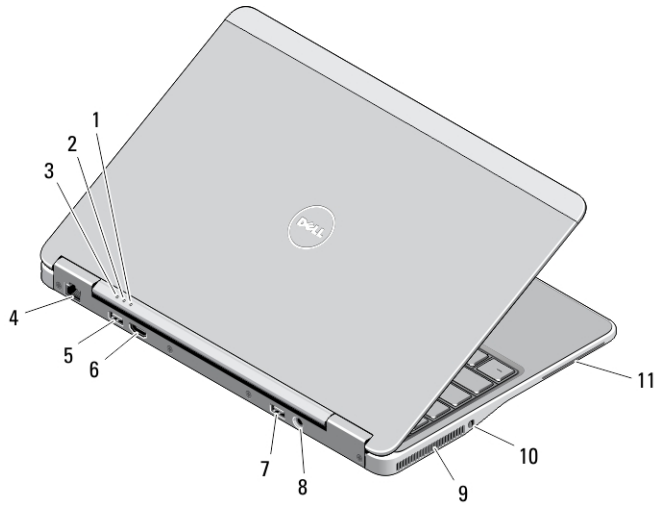

21. äänenvoimakkuus alas -painike

22. äänenvoimakkuus ylös -painike

Kuva 2. Näkymä takaa

1. virtatilan merkkivalo	7. USB 3.0 -liitin, jossa PowerShare
2. kiintolevyn toimintavallo	8. virtaliitin
3. akun tilan merkkivalo	9. tuuletusaukot
4. verkkoliitin	10. langaton kytkin
5. USB 3.0 -liitäntä	11. älykorttipaikka
6. HDMI-liitin