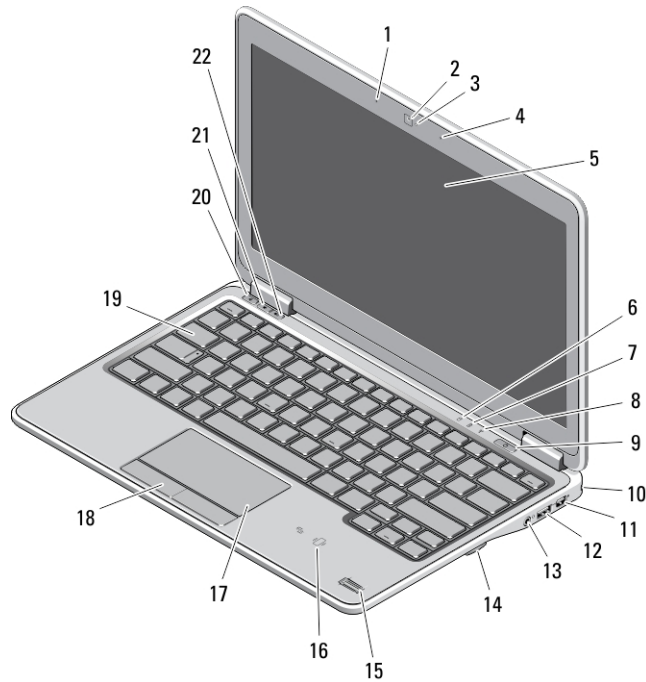

Dell Latitude E7240/E7440

Asennus- ja ominaisuustiedot

Tietoja vaaroista

 **VAARA:** VAARAT kertovat tilanteista, joihin saattaa liittyä omaisuusvahinkojen, loukkaantumisen tai kuoleman vaara.

Latitude E7240 – näkymä edestä ja takaa

Kuva 1. Näkymä edestä

- | | |
|--|----------------------------------|
| 1. mikrofoni | 11. mini Display Port -liitäntä |
| 2. kamera | 12. USB 3.0 -liitäntä |
| 3. kameran tilavalo | 13. ääni- ja mikrofoniiliitäntä |
| 4. mikrofoni | 14. SD-kortinlukija |
| 5. näyttö | 15. sormenjäljenlukija |
| 6. kiintolevyn tilan merkkivalo | 16. sirukortin etälukija |
| 7. akun tilan merkkivalo | 17. kosketuslevy |
| 8. langattoman yhteyden tilan merkkivalo | 18. kosketuslevyn painikkeet (2) |
| 9. virtapainike | 19. näppäimistö |
| 10. turvalukon paikka | 20. mykistyspainike |

Rungon kuva

Kuva 3. Rungon kuva (ilman akkua)

- | | |
|----------------|---------------------|
| 1. USIM-paikka | 4. akun salpa |
| 2. kaiutin | 5. kaiutin |
| 3. akkutila | 6. telakointiliitin |

Latitude E7440 – näkymä edestä ja takaa