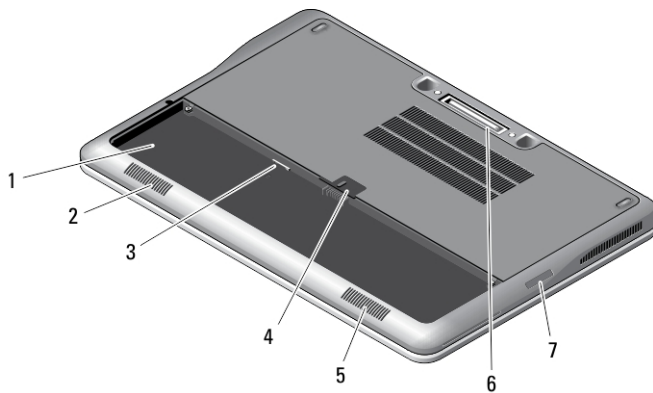

Rungon kuva

Kuva 6. Rungon kuva (ilman akkua)

1. akkutila	5. kaiutin
2. kaiutin	6. telakointiliitin
3. USIM-paikka	7. SD-kortinlukija
4. akun salpa